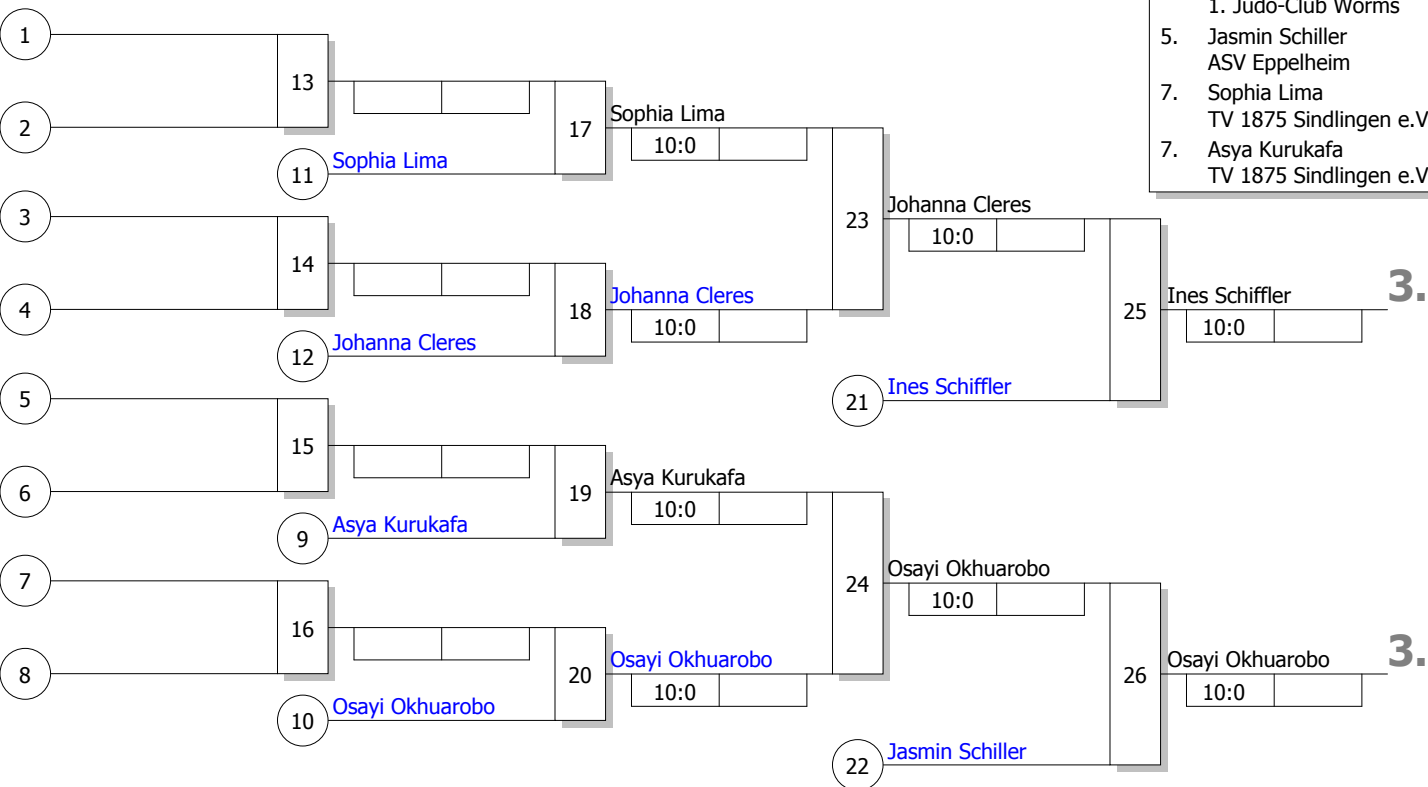

Nibelungenturnier 2017

U12 W +48 kg

Doppel-KO-System

8 TN

20.05.2017

Turnhalle Nelly-Sachs-IGS

Stand: 22.05.2017, 18:07:19

**Ergebnis**

**Trostrunde, Verlierer aus Kampf**

**Legende**