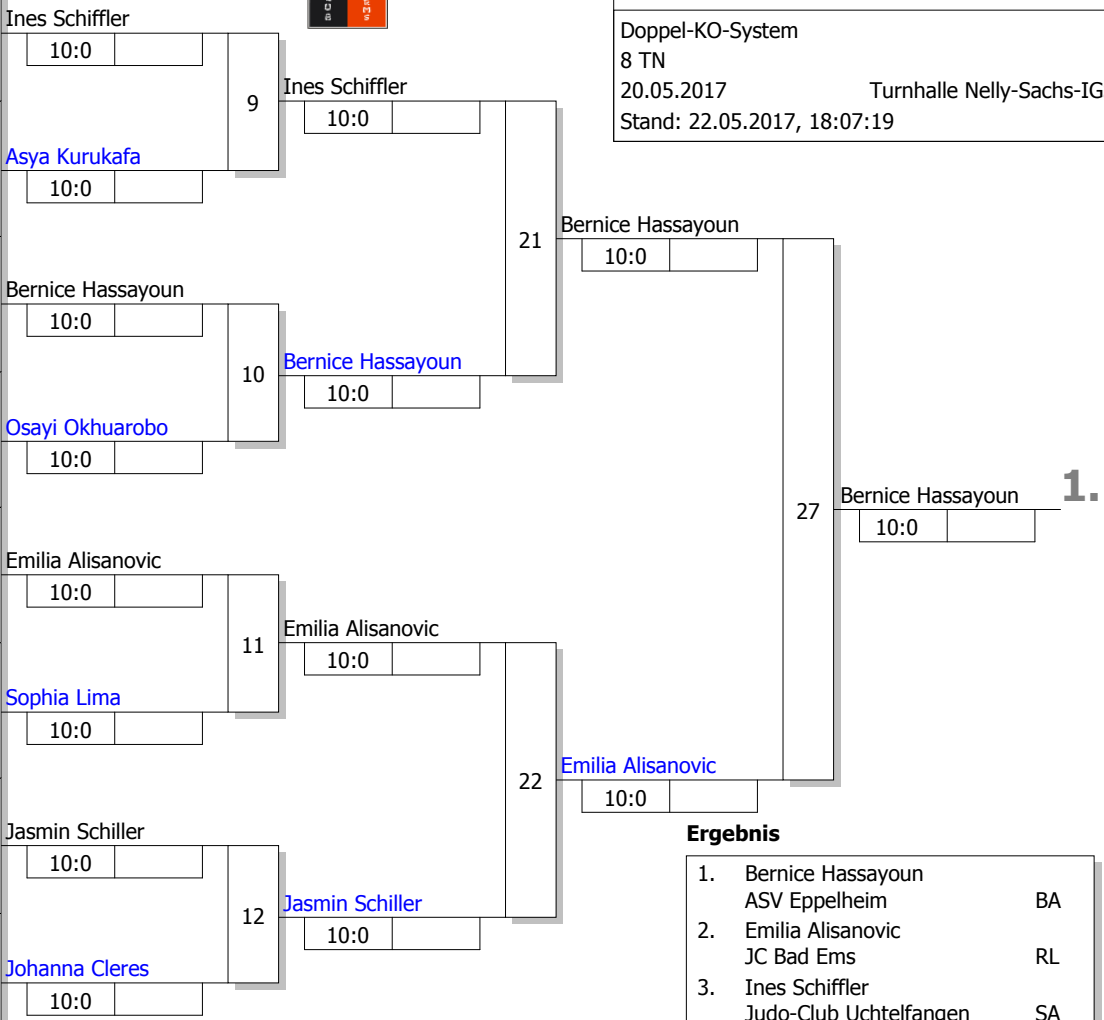

Nibelungenturnier 2017

U12 W +48 kg

Doppel-KO-System

8 TN

20.05.2017

Turnhalle Nelly-Sachs-IGS

Stand: 22.05.2017, 18:07:19

**Ergebnis**

**Trostrunde, Verlierer aus Kampf**

**Legende**